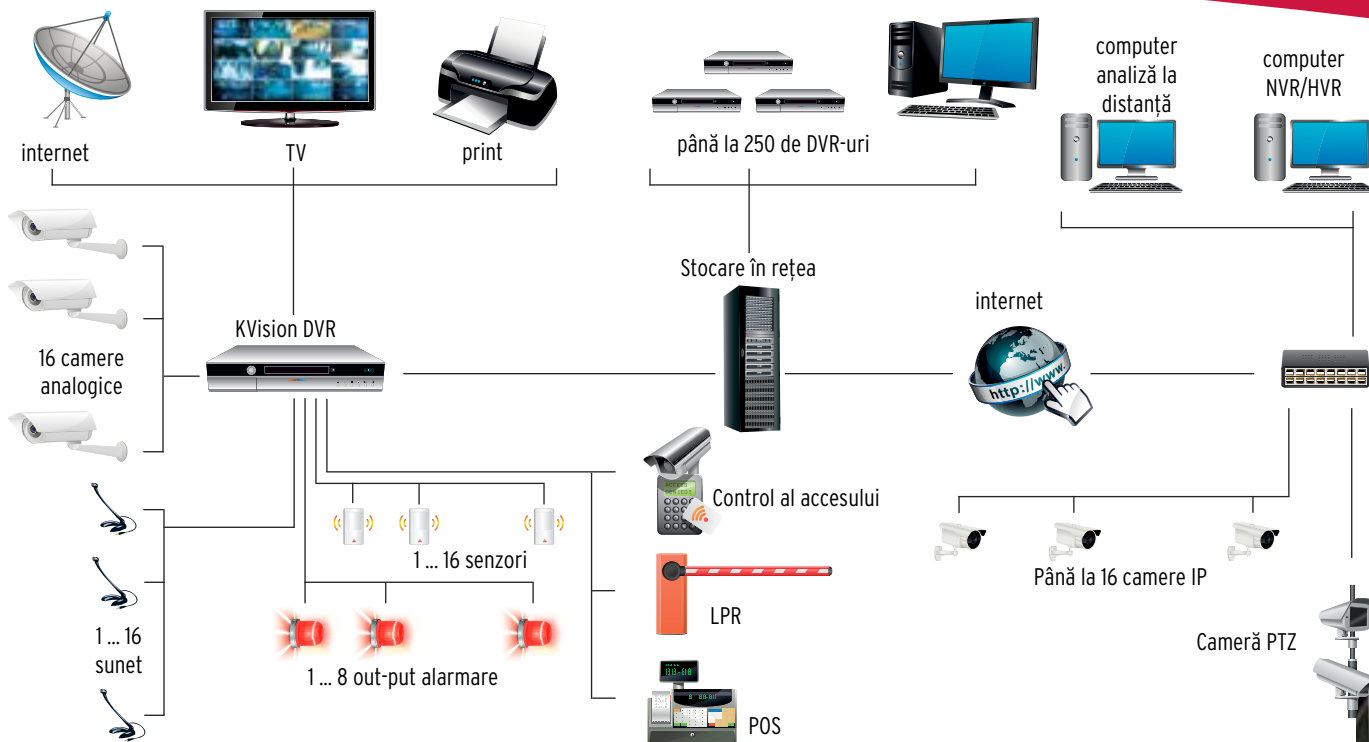

KVision DVR

SOLUȚIE DE SUPRAVEGHERE VIDEO

softrust ↗

KVision DVR este o tehnologie modernă destinată supravegherii și înregistrării video, audio, în format digital, având capacități de memorare și prelucrare a datelor, dar și de generare a unor baze de date disponibile timp îndelungat.

De asemenea, poate fi interconectat prin rețele IP, generând o soluție complexă, capabilă să îndeplinească cele mai exigente cerințe de securitate.

Beneficii

- › Asigură funcții de monitorizare automată a stării camerelor și integrității bazei de date de înregistrări, crescând nivelul încrederii operatorilor în sistem.
- › Permite căutarea, aproape instantanee, a imaginilor înregistrate și redarea acestora local, sau pe orice client din rețea.
- › Este un echipament de înregistrare a imaginilor video de la camere analogice, asigurând o platformă deschisă integrării oricărui tip de camere.

- › Vile
- › Case de vacanță
- › Pensiuni

Funcții

- › Asigură redarea instantanee a evenimentelor live & playback prin modulul de alarmare.
- › Redă cu rapiditate datele înregistrate, indiferent de mărimea bazei de date.
- › Permite ajustarea calității video în funcție de parametrii setați.
- › Oferă un algoritm de gestionare a bazei de date, care implică verificarea și corectarea oricărei neconformități apărute.
- › Permite setarea fiecărei camere video în funcție de condițiile de luminozitate, pe timp de zi și de noapte.